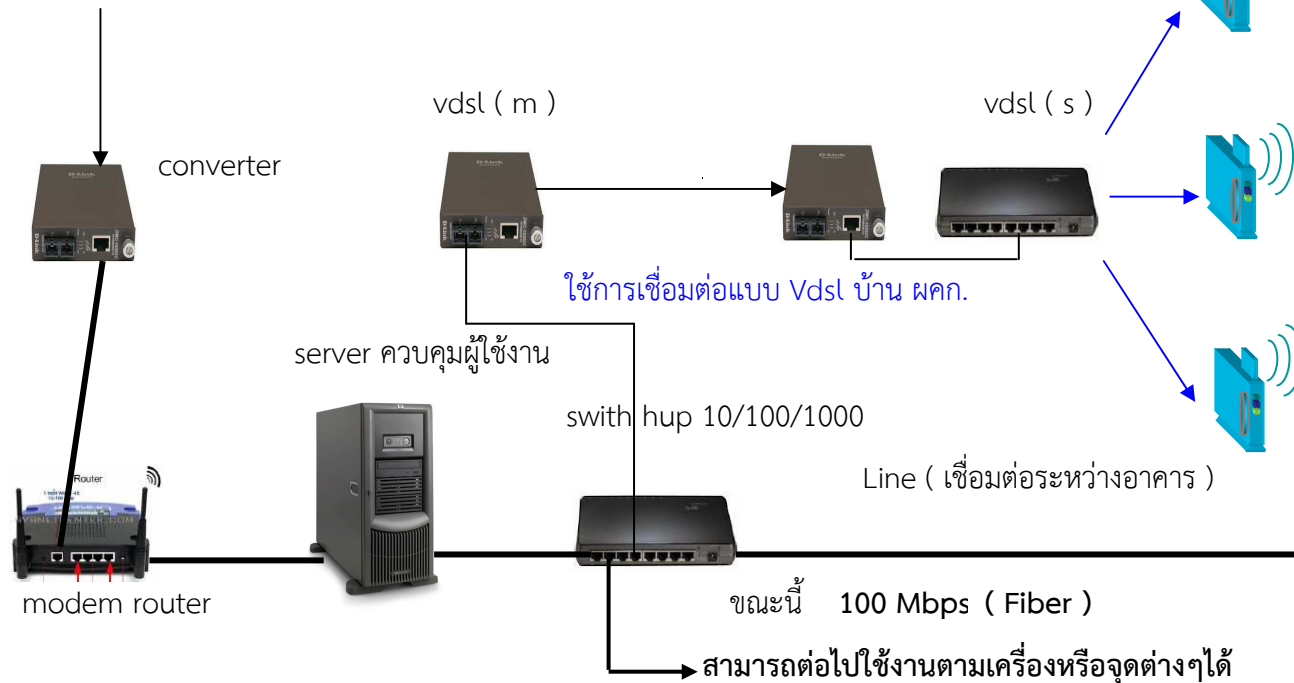

แผนภูมิของเครือข่ายภายนอก (TOT)

(แบบจำลองอาคาร สขป.8)

(ควบคุมเครือข่ายจาก ฝ่ายสื่อสารฯ-ศูนย์สารสนเทศ สขป.8)

บ้าน
ผส.ขป.8

บ้านรับรอง

ผคก.ขป.8

switch

(ควบคุมเครือข่ายจาก ฝ่ายสื่อสารฯ)

แผนภูมิของเครือข่ายภายใน (VPN)

ส่วนวิศวกรรมฯ

ศูนย์สถานการณ์น้ำ 1

แผนภูมิเฉพาะเครือข่าย (VPN)

แผนภูมิเฉพาะเครือข่าย (TOT) WiFi