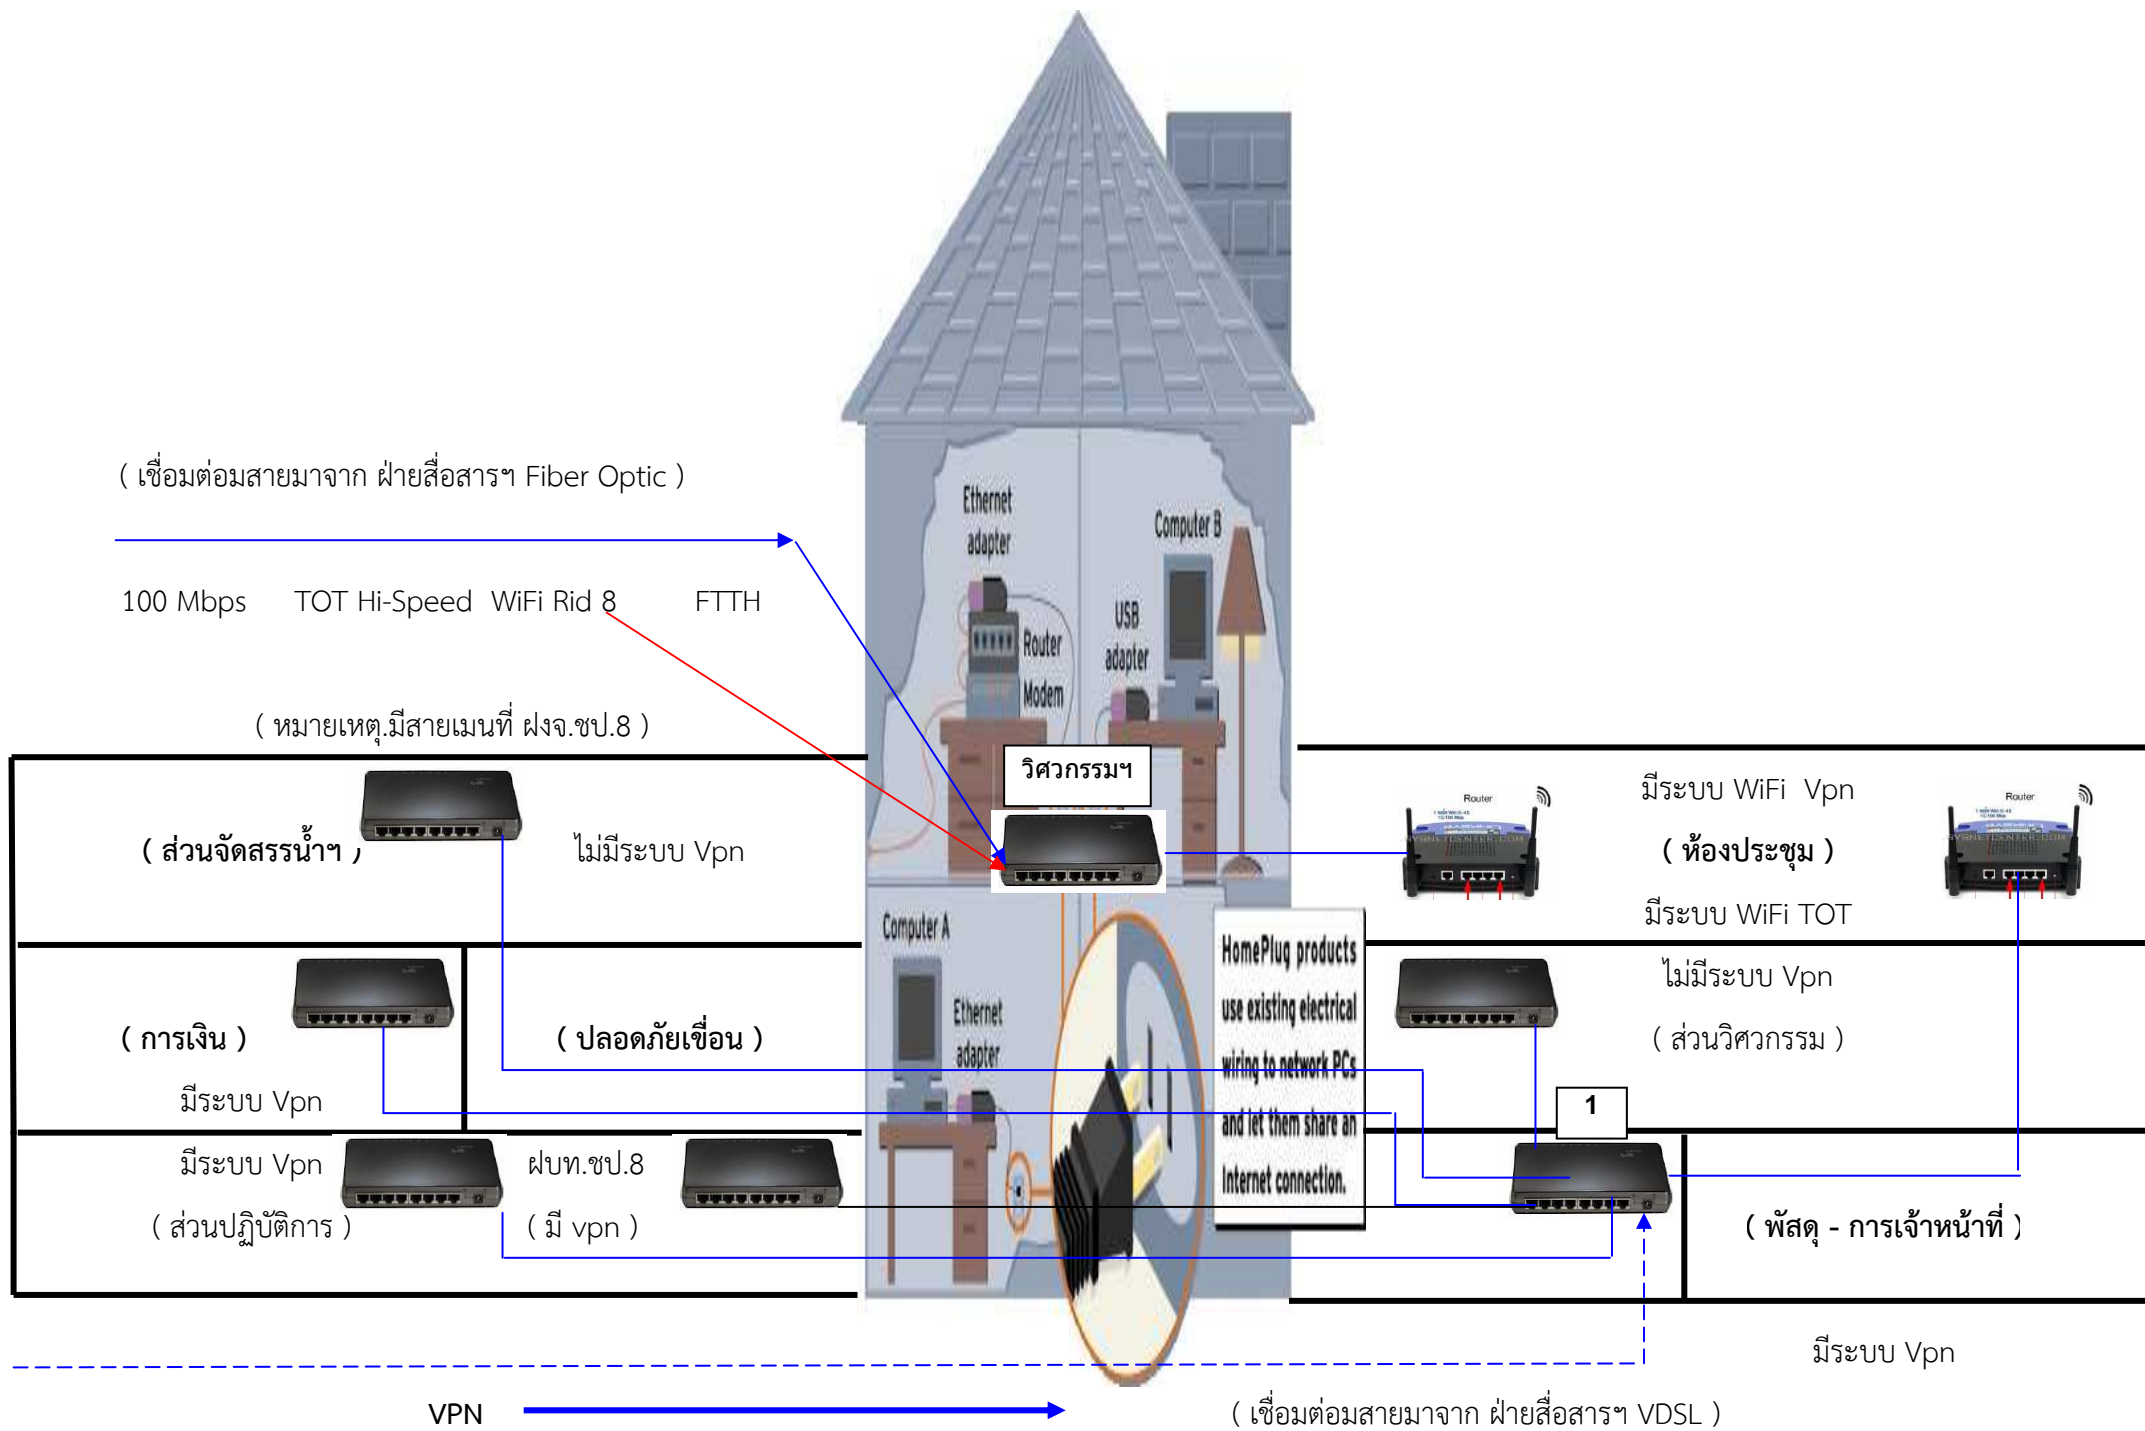

แผนภูมิของเครือข่ายภายนอก (TOT)

(แบบจำลองอาคาร สขป.8)

(ควบคุมเครือข่ายจาก ฝ่ายสื่อสารฯ-ศูนย์สารสนเทศ สขป.8)

บ้าน
ผส.ขป.8

บ้านรับรอง

ผคก.ขป.8

switch

(ควบคุมเครือข่ายจาก ฝ่ายสื่อสารฯ)

แผนภูมิของเครือข่ายภายใน (VPN)

ส่วนวิศวกรรมฯ

ศูนย์สถานการณ์น้ำ 1

แผนภูมิเฉพาะเครือข่าย (VPN)

แผนภูมิเฉพาะเครือข่าย (TOT) WiFi