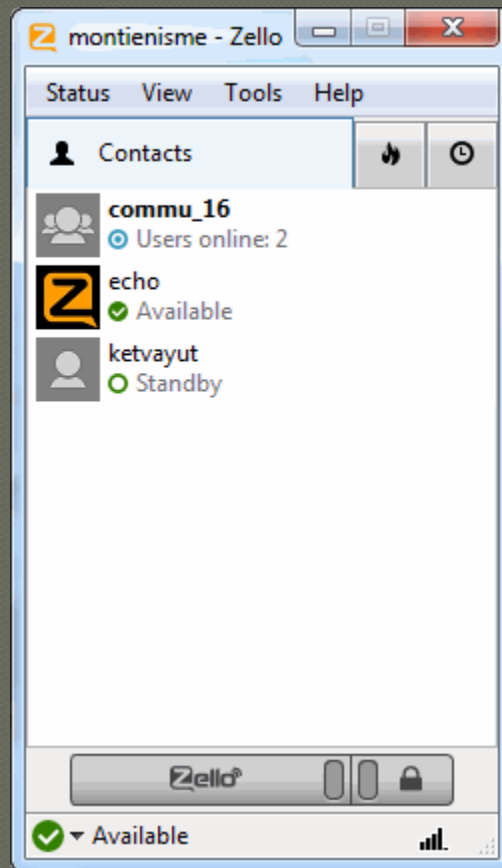

The screenshot shows a 'Sign Up Wizard' window for Zello. The title bar reads 'Sign Up Wizard' and the window title is 'Create account'. The Zello logo is in the top right corner. The form contains the following fields and buttons:

- Username \***: A text input field containing 'montienisme'. To its right is a 'Check availability' button. Below the field is the text 'Minimum five characters'.
- Password \***: An empty text input field. Below it is the text 'Minimum four characters'.
- Confirm password \***: An empty text input field.
- Email address \***: An empty text input field. Below it is the text 'Email is used to reset your password in case you forget it.'

At the bottom of the form, there are three buttons: '< Back', 'Next >', and 'Cancel'.

◎ ระบบกำลังสร้าง account ให้

◎ ระบบสร้าง account ให้เสร็จแล้ว

- เปิดโปรแกรมขึ้นมาแล้วใส่ username และ Password กดปุ่ม sign In

# การเพิ่มช่องสัญญาณ

- ไปที่ Tool เลือก Add channel ...

- พิมพ์ชื่อ communication16 กด Next

**Add channel** 

Enter channel name

[Advanced search](#)

< Back   Next >   Cancel

- ◎ ชื่อห้องจะปรากฏ เลือกชื่อห้องที่ค้นหา กด Next