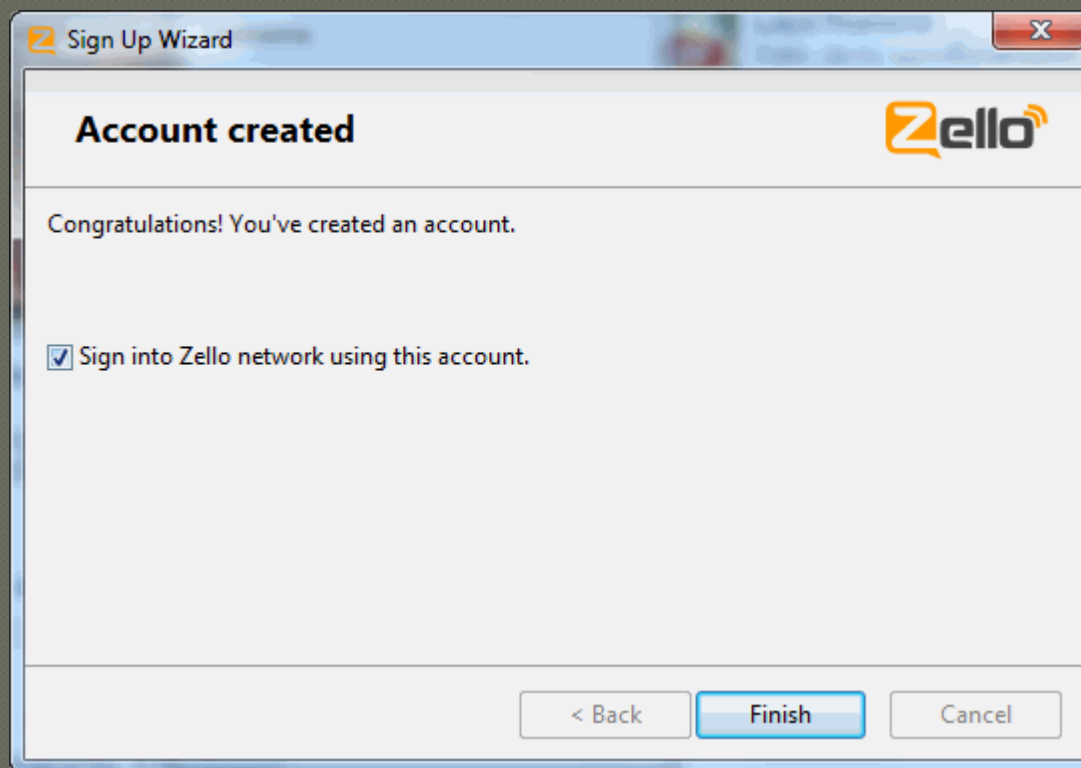

◎ ระบบสร้าง account ให้เสร็จแล้ว