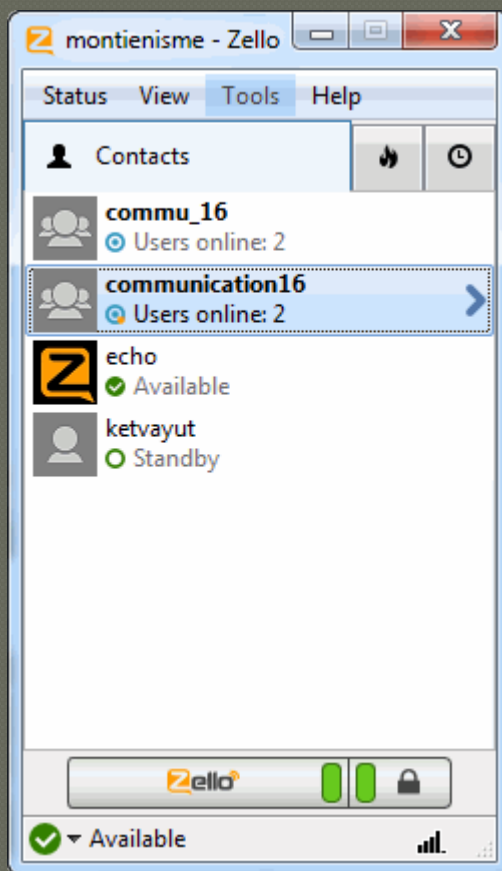

### Channel details

**Channel name** communication16

**Owner** comunication16

**Description** ฝ่ายสื่อสาร ส่วนเครื่องจักรกล สำนักชลประทานที่16

Anyone can talk or listen

**Password** ●●●●●●●●

Review channel details and press Next to add it to your contact list.

< Back   **Next >**   Cancel

**Add channel**

### Channel added

< Back   **Finish**   Cancel

- ชื่อ **channel** จะปรากฏใน **Contacts** เมื่อต้องการใช้งาน  
ดับเบิลคลิกไปที่ชื่อ **channel communication16**

- เมื่อต้องการใช้งานกดปุ่มตามลูกศร ดังไว้ แล้วพูด