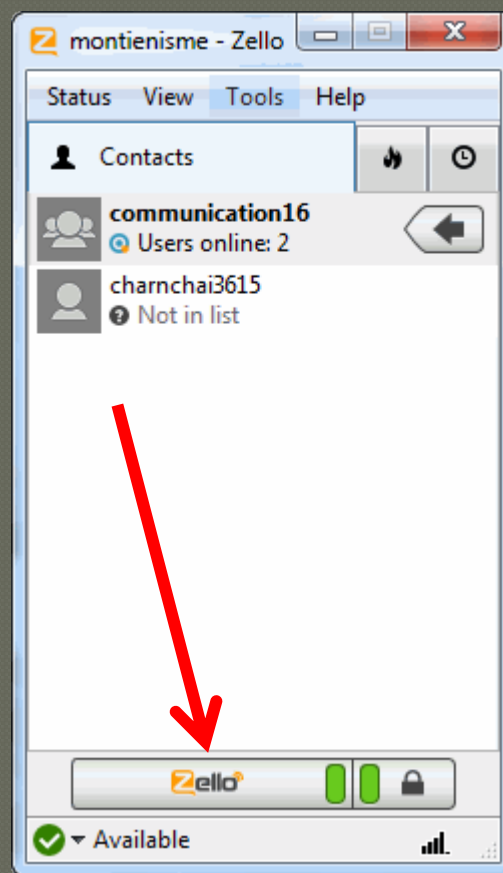

### Channel details

**Channel name** communication16

**Owner** comunication16

**Description** ฝ่ายสื่อสาร ส่วนเครื่องจักรกล สำนักชลประทานที่16

Anyone can talk or listen

**Password** ●●●●●●●●

Review channel details and press Next to add it to your contact list.

< Back   **Next >**   Cancel

**Add channel**

### Channel added

< Back   **Finish**   Cancel

- ชื่อ **channel** จะปรากฏใน **Contacts** เมื่อต้องการใช้งาน  
ดับเบิลคลิกไปที่ชื่อ **channel communication16**

- เมื่อต้องการใช้งานกดปุ่มตามลูกศร ดังไว้ แล้วพูด