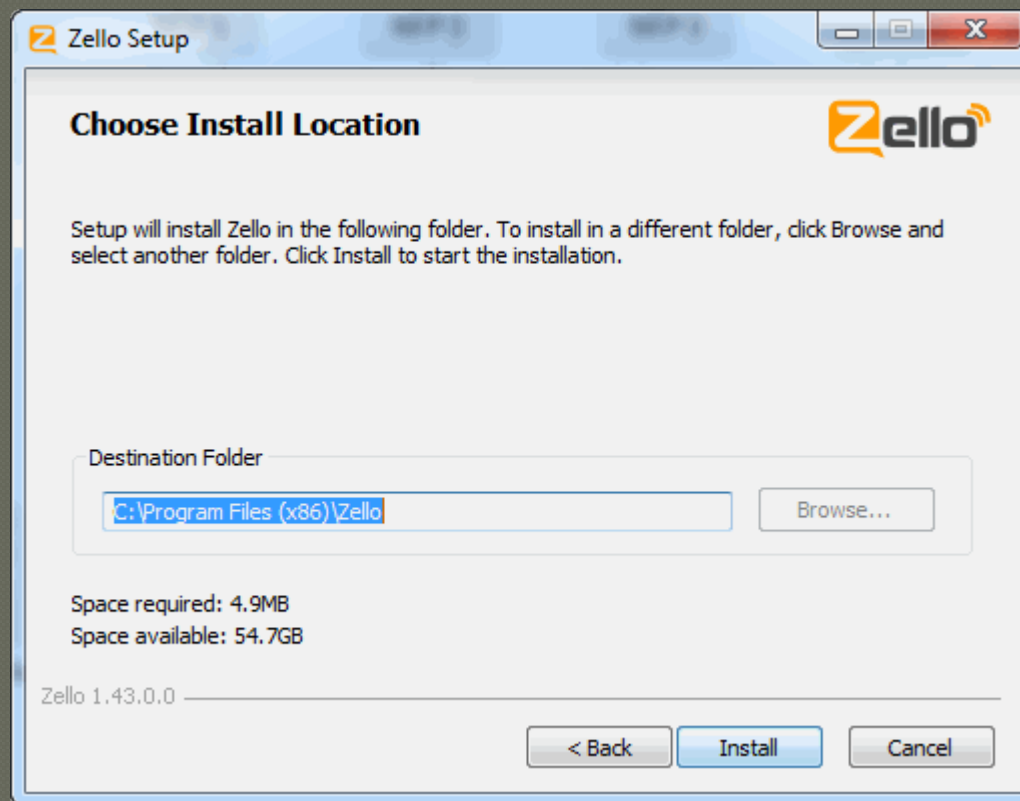

● กด Install