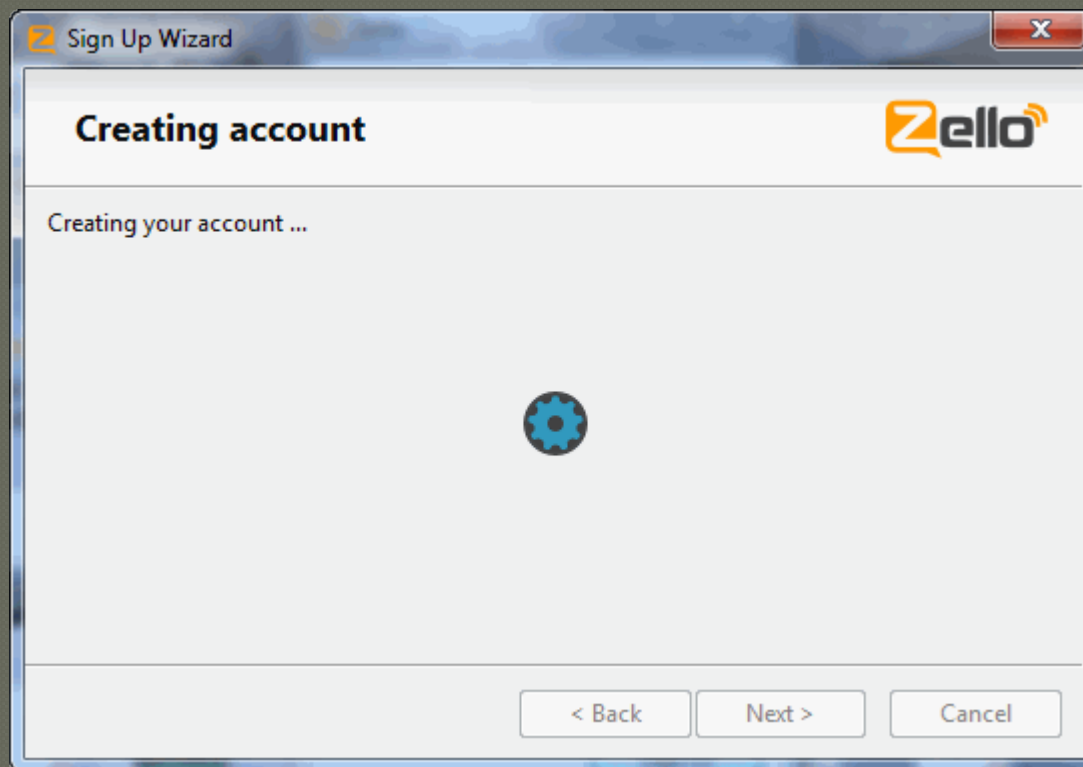

◎ ระบบกำลังสร้าง account ให้