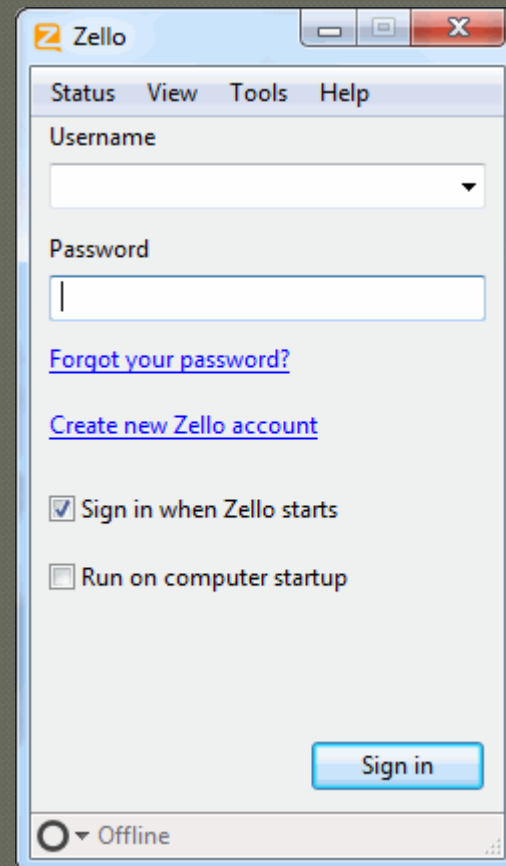

### Free download ×

Use the link below or visit **zello.com** on your device

-  [Zello for iPhone](#)
-  [Zello for Android](#)
-  [Zello for BlackBerry](#)
-  [Zello for Windows Phone 8](#)
-  [Zello for PC](#) 

- ดับเบิลคลิกที่ ZelloSetup จากนั้นกด Next

● กด I Agree

## ● กด Install

- เปิดโปรแกรมขึ้นมาครั้งแรก เรายังไม่เคยใช้งานและไม่มี account ให้กด ที่ Create new Zello account

- ป้อน username แล้วกดปุ่ม check availability เพื่อตรวจสอบว่า username ซ้ำหรือไม่ ป้อนข้อมูลเสร็จ กด Next

The screenshot shows a 'Sign Up Wizard' window for Zello. The title bar reads 'Sign Up Wizard' and the window title is 'Create account'. The Zello logo is in the top right corner. The form contains the following fields and buttons: