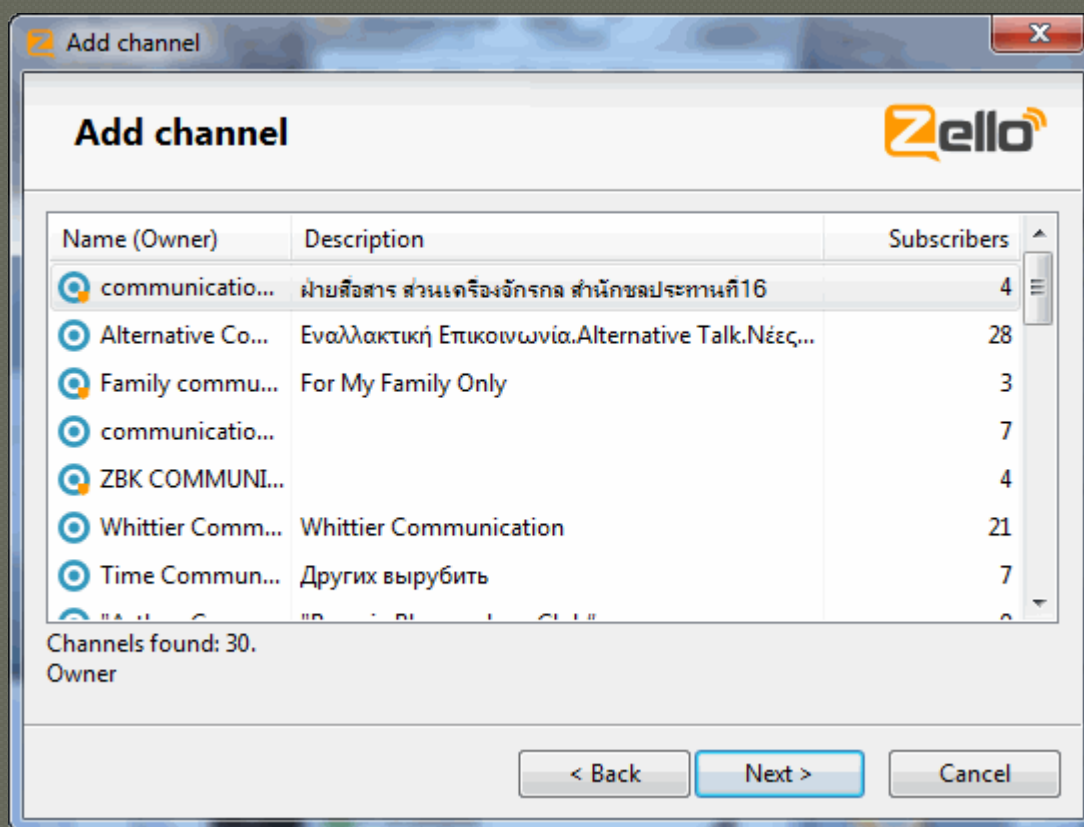

At the bottom of the form, there are three buttons: '< Back', 'Next >', and 'Cancel'.

◎ ระบบกำลังสร้าง account ให้

◎ ระบบสร้าง account ให้เสร็จแล้ว

- เปิดโปรแกรมขึ้นมาแล้วใส่ username และ Password กดปุ่ม sign In

# การเพิ่มช่องสัญญาณ

- ไปที่ Tool เลือก Add channel ...

- พิมพ์ชื่อ communication16 กด Next

**Add channel** 

Enter channel name

[Advanced search](#)

< Back   Next >   Cancel

- ◎ ชื่อห้องจะปรากฏ เลือกชื่อห้องที่ค้นหา กด Next