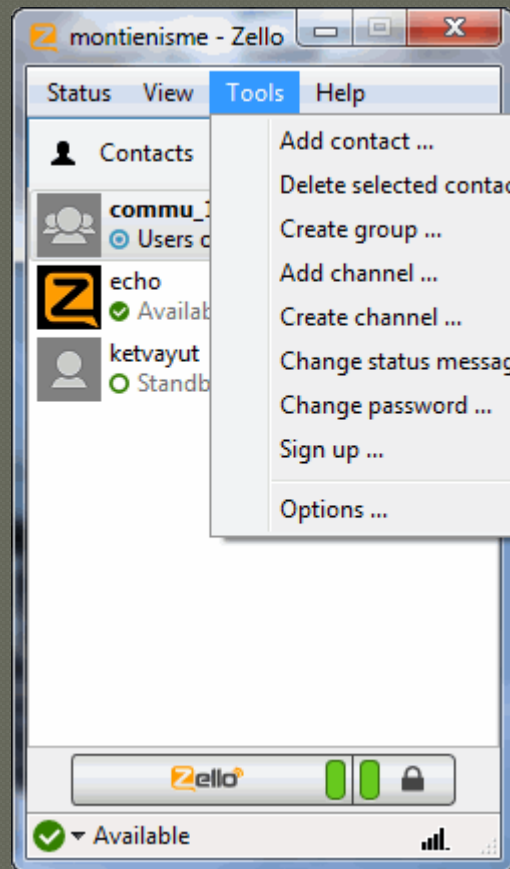

The screenshot shows a 'Sign Up Wizard' window for Zello. The title bar reads 'Sign Up Wizard' and the window title is 'Create account'. The Zello logo is in the top right corner. The form contains the following fields and buttons:

- Username \***: A text input field containing 'montienisme'. To its right is a 'Check availability' button. Below the field is the text 'Minimum five characters'.
- Password \***: An empty text input field. Below it is the text 'Minimum four characters'.
- Confirm password \***: An empty text input field.
- Email address \***: An empty text input field. Below it is the text 'Email is used to reset your password in case you forget it.'

At the bottom of the form, there are three buttons: '< Back', 'Next >', and 'Cancel'.

◎ ระบบกำลังสร้าง account ให้

◎ ระบบสร้าง account ให้เสร็จแล้ว

- เปิดโปรแกรมขึ้นมาแล้วใส่ username และ Password กดปุ่ม sign In

# การเพิ่มช่องสัญญาณ

- ไปที่ Tool เลือก Add channel ...

- พิมพ์ชื่อ communication16 กด Next

**Add channel** 

Enter channel name

[Advanced search](#)

< Back   Next >   Cancel

- ◎ ชื่อห้องจะปรากฏ เลือกชื่อห้องที่ค้นหา กด Next