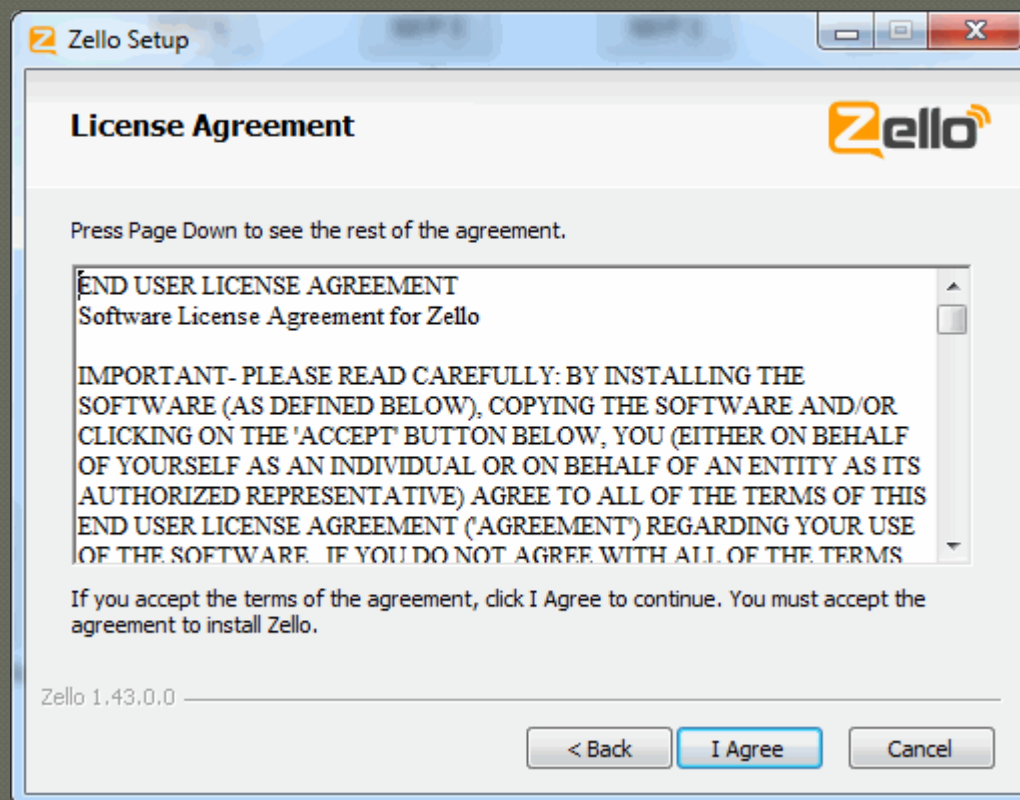

- ดับเบิลคลิกที่ ZelloSetup จากนั้นกด Next

● กด I Agree