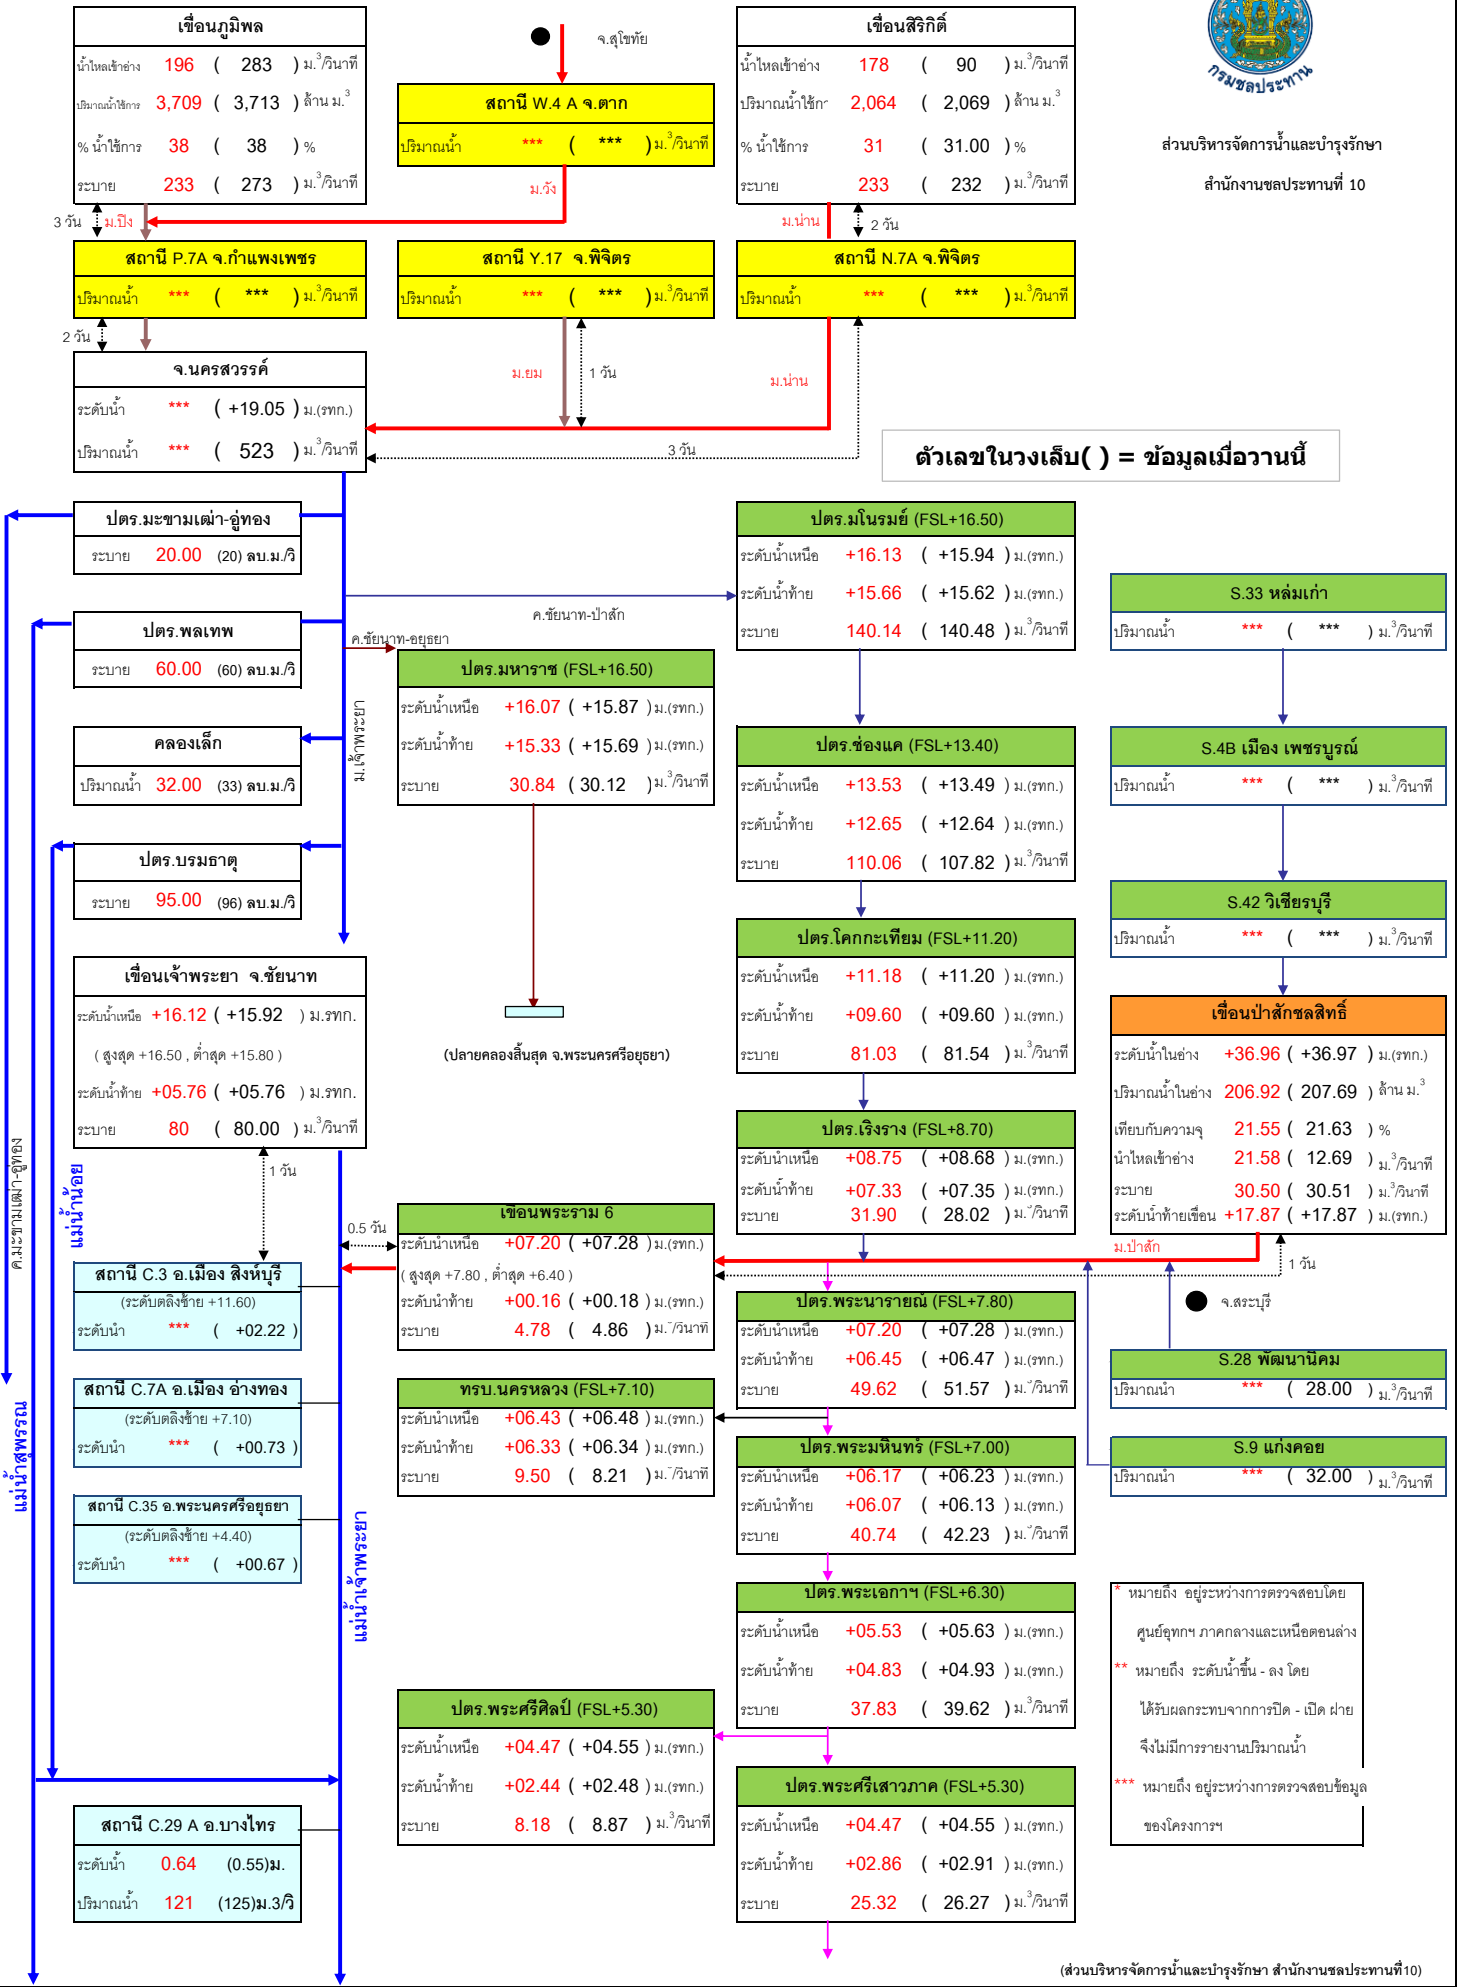

ส่วนบริหารจัดการน้ำและบำรุงรักษา
สำนักงานชลประทานที่ 10

ผังบริหารจัดการน้ำช่วงฤดูฝน

ตัวเลขในวงเล็บ () = ข้อมูลเมื่อวานนี้